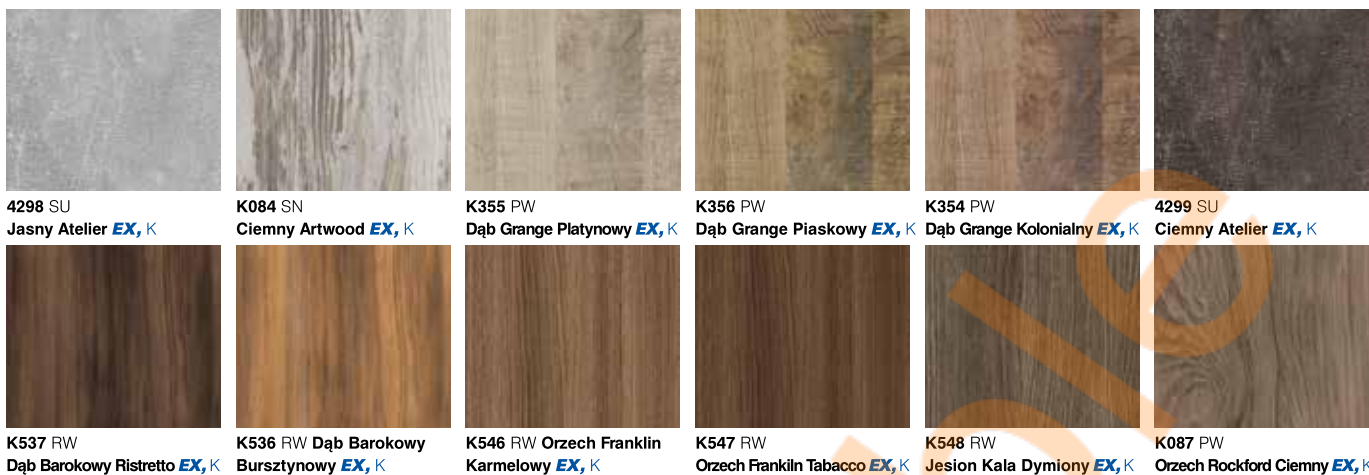

4298 SU
Jasny Atelier **EX, K**

K084 SN
Ciemny Artwood **EX, K**

K355 PW
Dąb Grange Platynowy **EX, K**

K356 PW
Dąb Grange Piaskowy **EX, K**

K354 PW
Dąb Grange Kolonialny **EX, K**

4299 SU
Ciemny Atelier **EX, K**

K537 RW
Dąb Barokowy Ristretto **EX, K**

K536 RW Dąb Barokowy
Bursztynowy **EX, K**

K546 RW Orzech Franklin
Karmelowy **EX, K**

K547 RW
Orzech Franklin Tabacco **EX, K**

K548 RW
Jesion Kala Dymiony **EX, K**

K087 PW
Orzech Rockford Ciemny **EX, K**