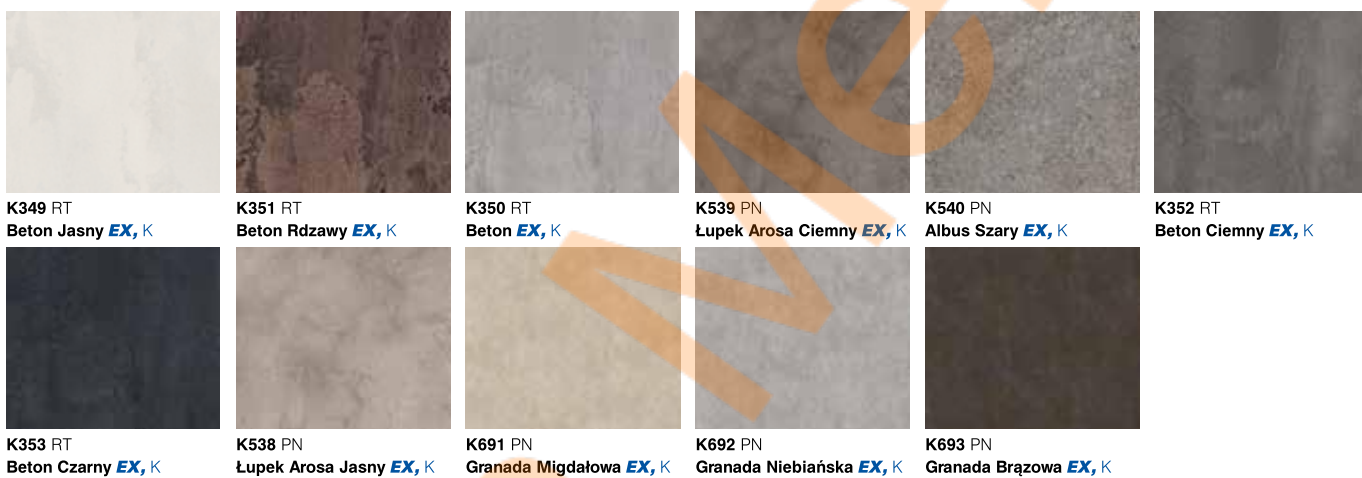

X Contempo 2

K349 RT
Beton Jasny **EX, K**

K351 RT
Beton Rdzawy **EX, K**

K350 RT
Beton **EX, K**

K539 PN
Łupek Arosa Ciemny **EX, K**

K540 PN
Albus Szary **EX, K**

K352 RT
Beton Ciemny **EX, K**

K533 RT
Beton Czarny **EX, K**

K538 PN
Łupek Arosa Jasny **EX, K**

K691 PN
Granada Migdałowa **EX, K**

K692 PN
Granada Niebiańska **EX, K**

K693 PN
Granada Brązowa **EX, K**

Harmony

XII Harmony