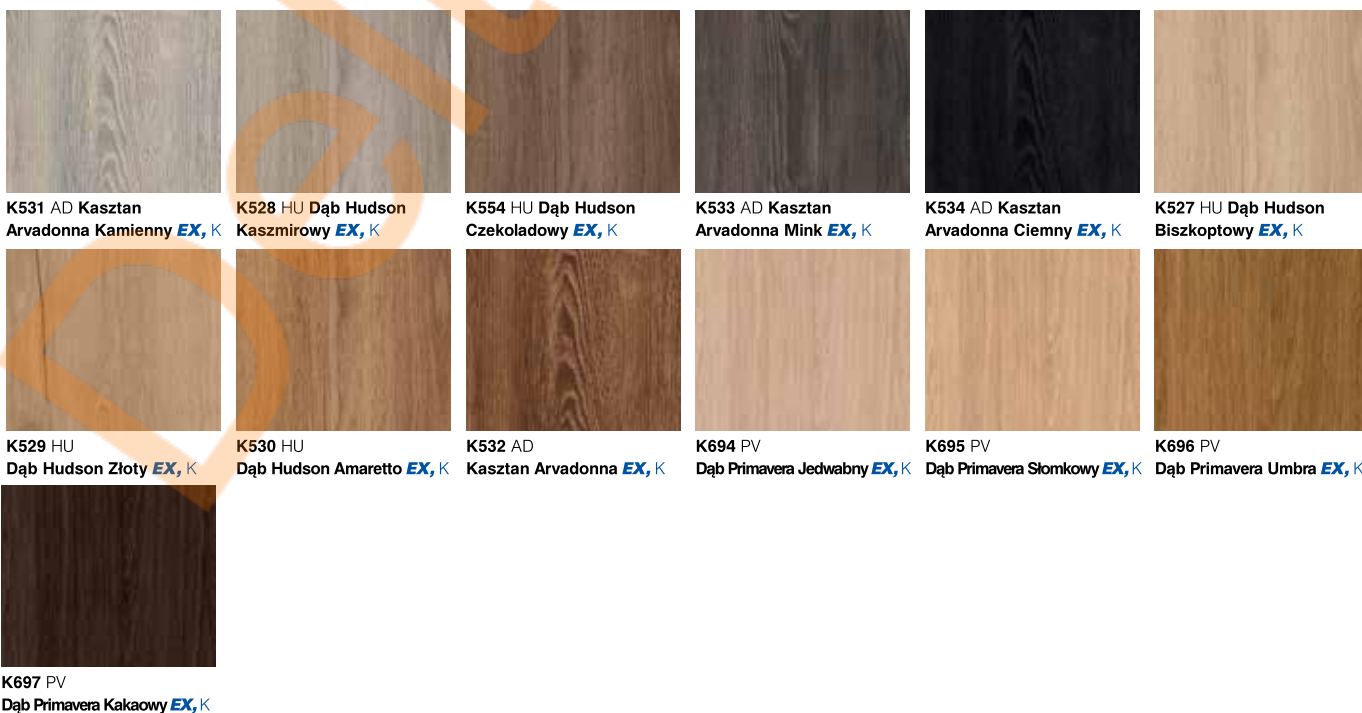

K087 PW
Orzech Rockford Ciemny **EX, K**

X Contempo 2

K349 RT
Beton Jasny **EX, K**

K351 RT
Beton Rdzawy **EX, K**

K350 RT
Beton **EX, K**

K539 PN
Łupek Arosa Ciemny **EX, K**

K540 PN
Albus Szary **EX, K**

K352 RT
Beton Ciemny **EX, K**

K533 RT
Beton Czarny **EX, K**

K538 PN
Łupek Arosa Jasny **EX, K**

K691 PN
Granada Migdałowa **EX, K**

K692 PN
Granada Niebiańska **EX, K**

K693 PN
Granada Brązowa **EX, K**

Harmony

XII Harmony

K531 AD Kasztan
Arvadonna Kamienny **EX, K**

K528 HU Dąb Hudson
Kaszirowy **EX, K**

K554 HU Dąb Hudson
Czekoladowy **EX, K**

K533 AD Kasztan
Arvadonna Mink **EX, K**

K534 AD Kasztan
Arvadonna Ciemny **EX, K**

K527 HU Dąb Hudson
Biszkoptowy **EX, K**

K697 PV
Dąb Primavera Kakaowy **EX, K**

PŁYTA MARMUR BIANCO PK9014
MA (S63051 SM)

PŁYTA MARMUR BLACK ROYAL
PK9015 MA

PŁYTA SAN SEBASTIAN
(PK9033SG),

5981 BS
Kaszmir **EX, K**

← **KASZMIR**

Color

Stonowane, pastelowe, naturalne kolory zapewnią ponadczasową, klasyczną estetykę. Będą również stanowić łagodne tło dla innych elementów wnętrza.