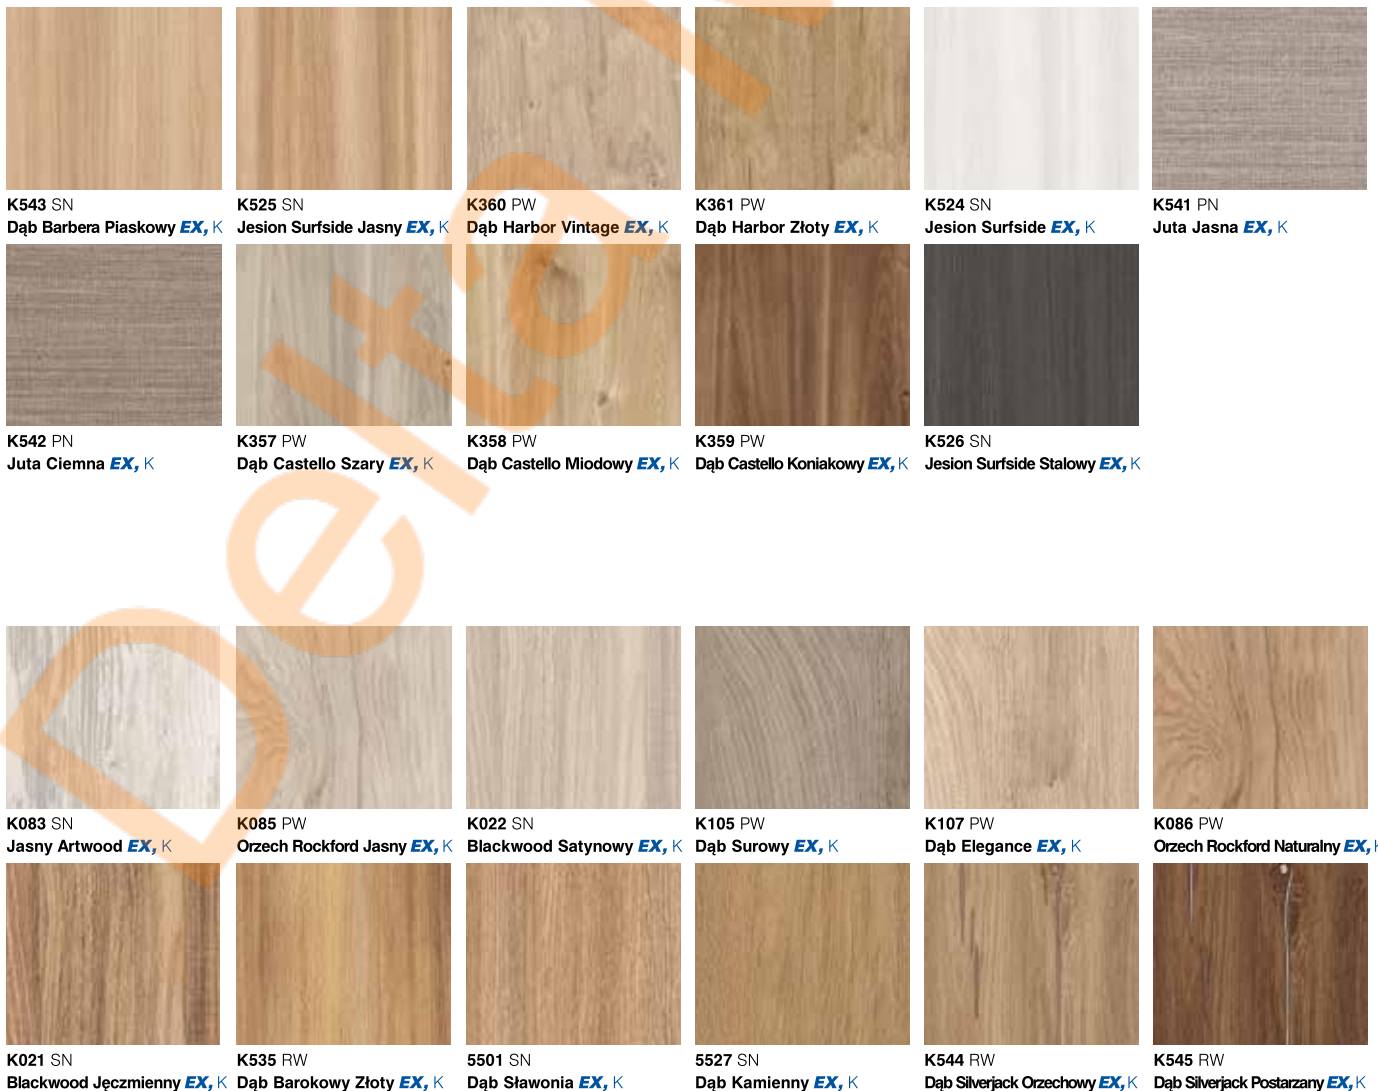

Contempo

IX Contempo 1